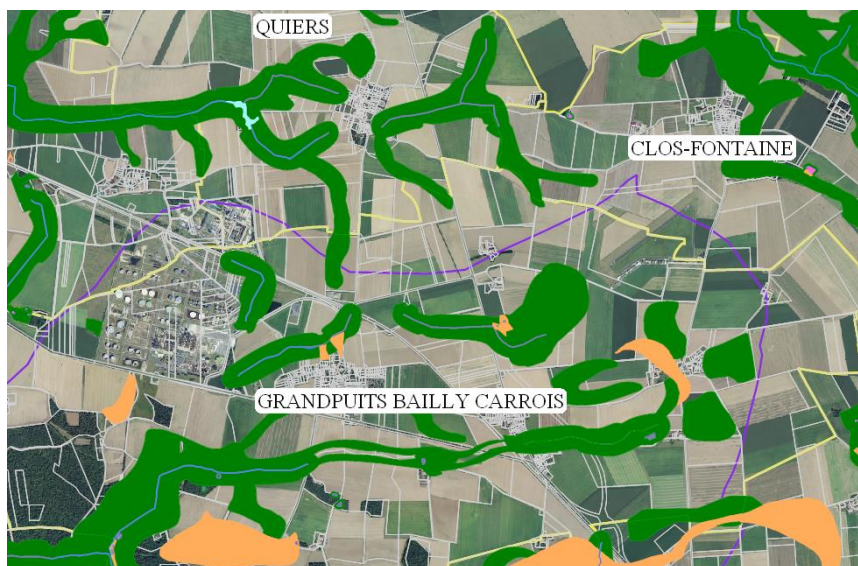

PLU - Grandpuits-Bailly-Carrois

Commentaires proposés par Jumaanah KHODABOCUS – Animatrice du SAGE de l'Yerres

Contact : cle.yerres@syage.org

L'avis du SAGE de l'Yerres sur le PLU de **Grandpuits-Bailly-Carrois** est favorable.

Seule une petite partie de la commune de Grandpuits-Bailly-Carrois est située sur le bassin versant de l'Yerres. Cette limite est représentée par le trait violet de la carte ci-dessous :

Toutefois, le PLU doit respecter les règles du SAGE sur la partie de la commune située sur le bassin versant de l'Yerres. Aussi, il conviendrait de mentionner pour la zone A que le SAGE de l'Yerres interdit toute destruction de plus de 1000 m² de zones humides.